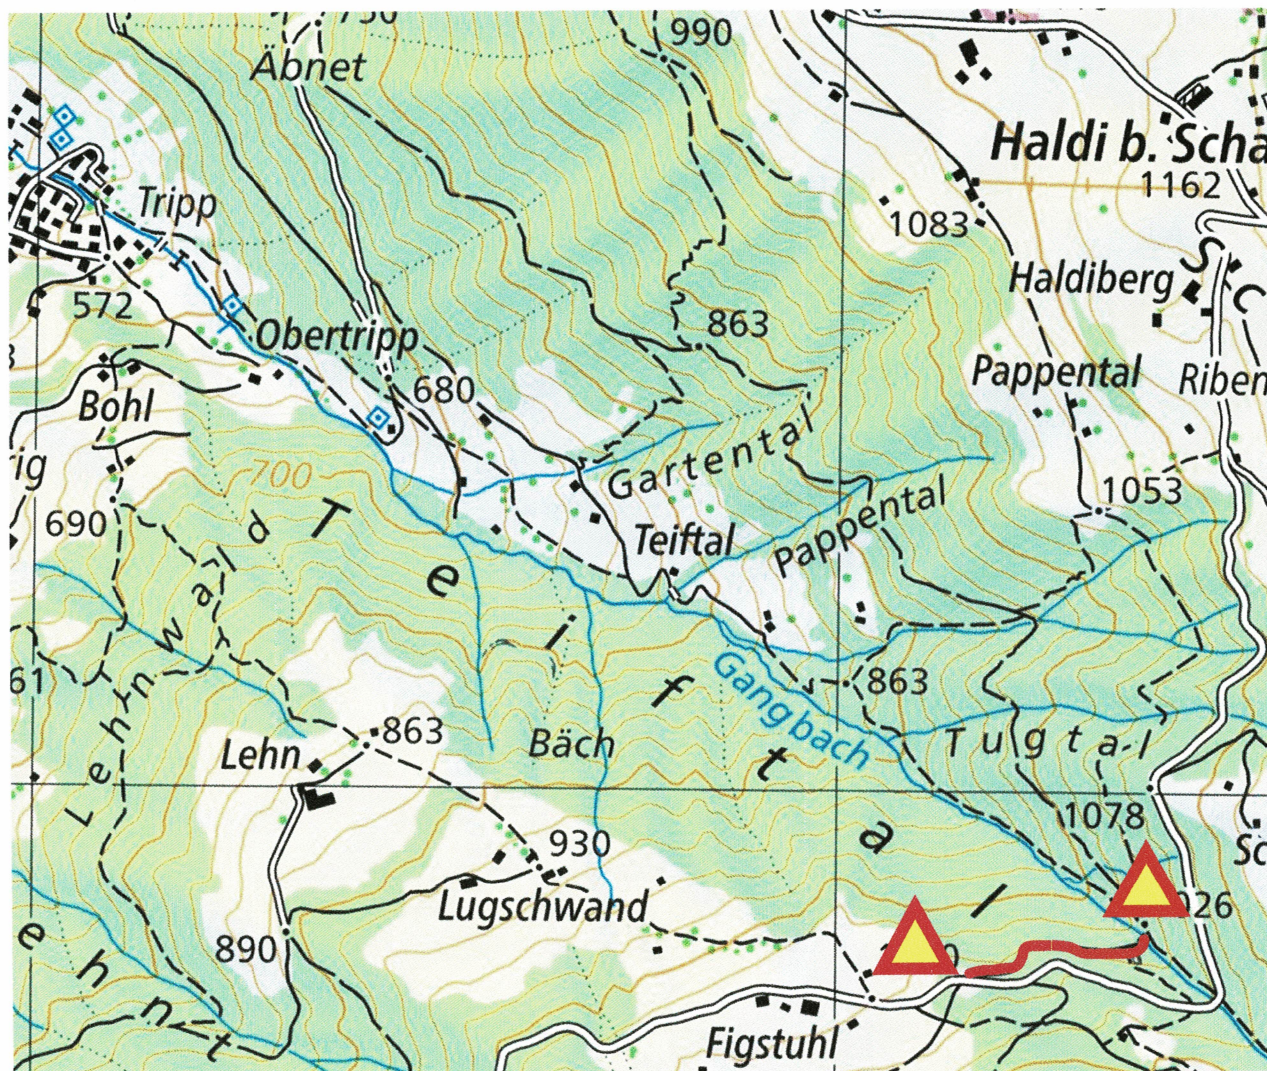

Sperrung Waldweg Frankrichbrückli - Figstuhl Gemeinde Schattdorf

Im Rahmen der Schutzwaldpflege wird im Bereich Figstuhl – Teiftal ein Holzschlag ausgeführt. Das Holz wird mittels eines Langstrecken-Seilkrans bergab ins Teiftal transportiert. Aus Sicherheitsgründen muss der Wanderweg-Abschnitt vom Frankrichbrückli bis zum Figstuhl **(rot markiert)** gesperrt werden.

Die Absperrung wird signalisiert.

Die übrigen Wege bleiben offen.

Dauer der Sperrung: vom **01. März bis 28. April 2023 (Montag – Freitag)**

Wir danken Ihnen für das Verständnis.

Korporationsbürgergemeinde