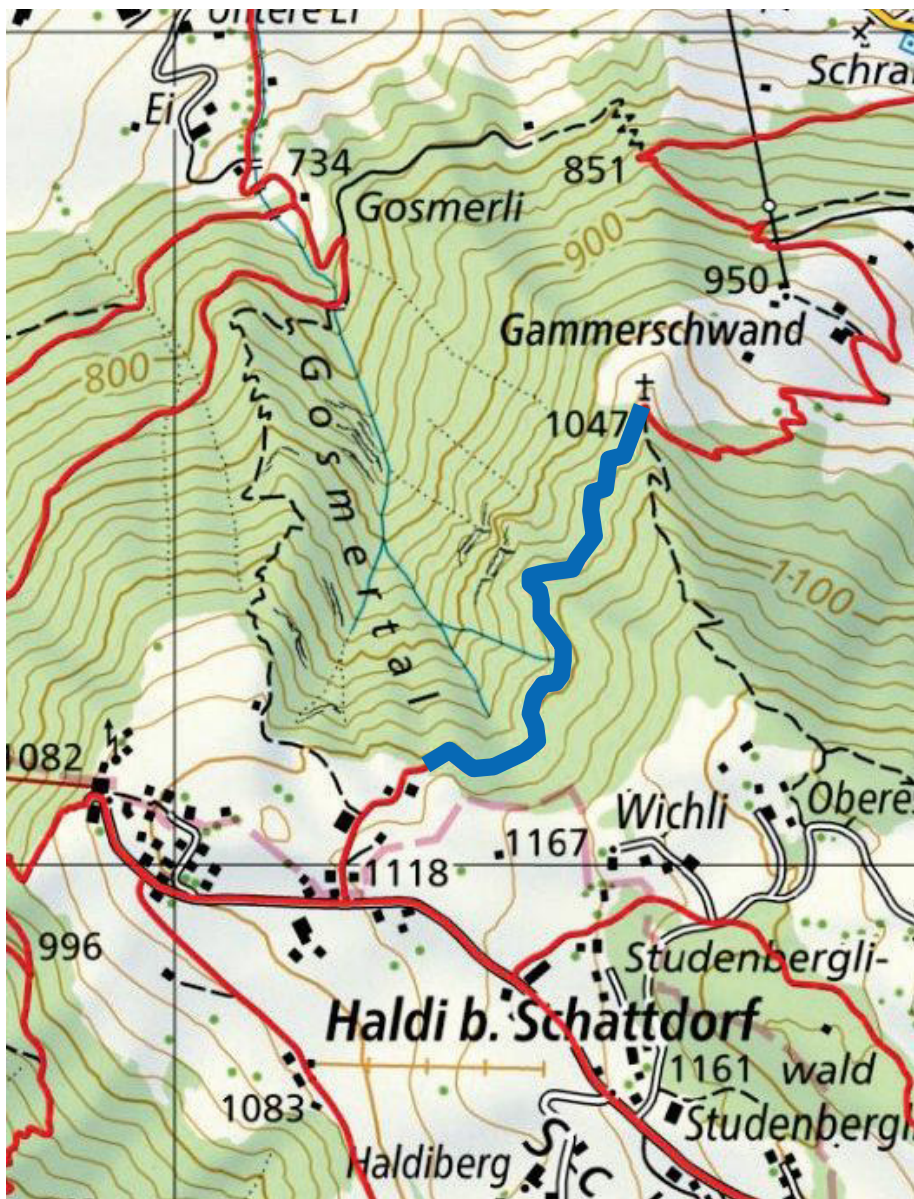

Information für Wanderer/Biker

Infolge Holzschlags ist der Bergwanderweg Haldi-Bürglen auf dem Abschnitt Gosmertal-Gammerschwand gesperrt.

Danke für Ihr Verständnis.

Legende:

 Bergwanderweg  Wegsperrung