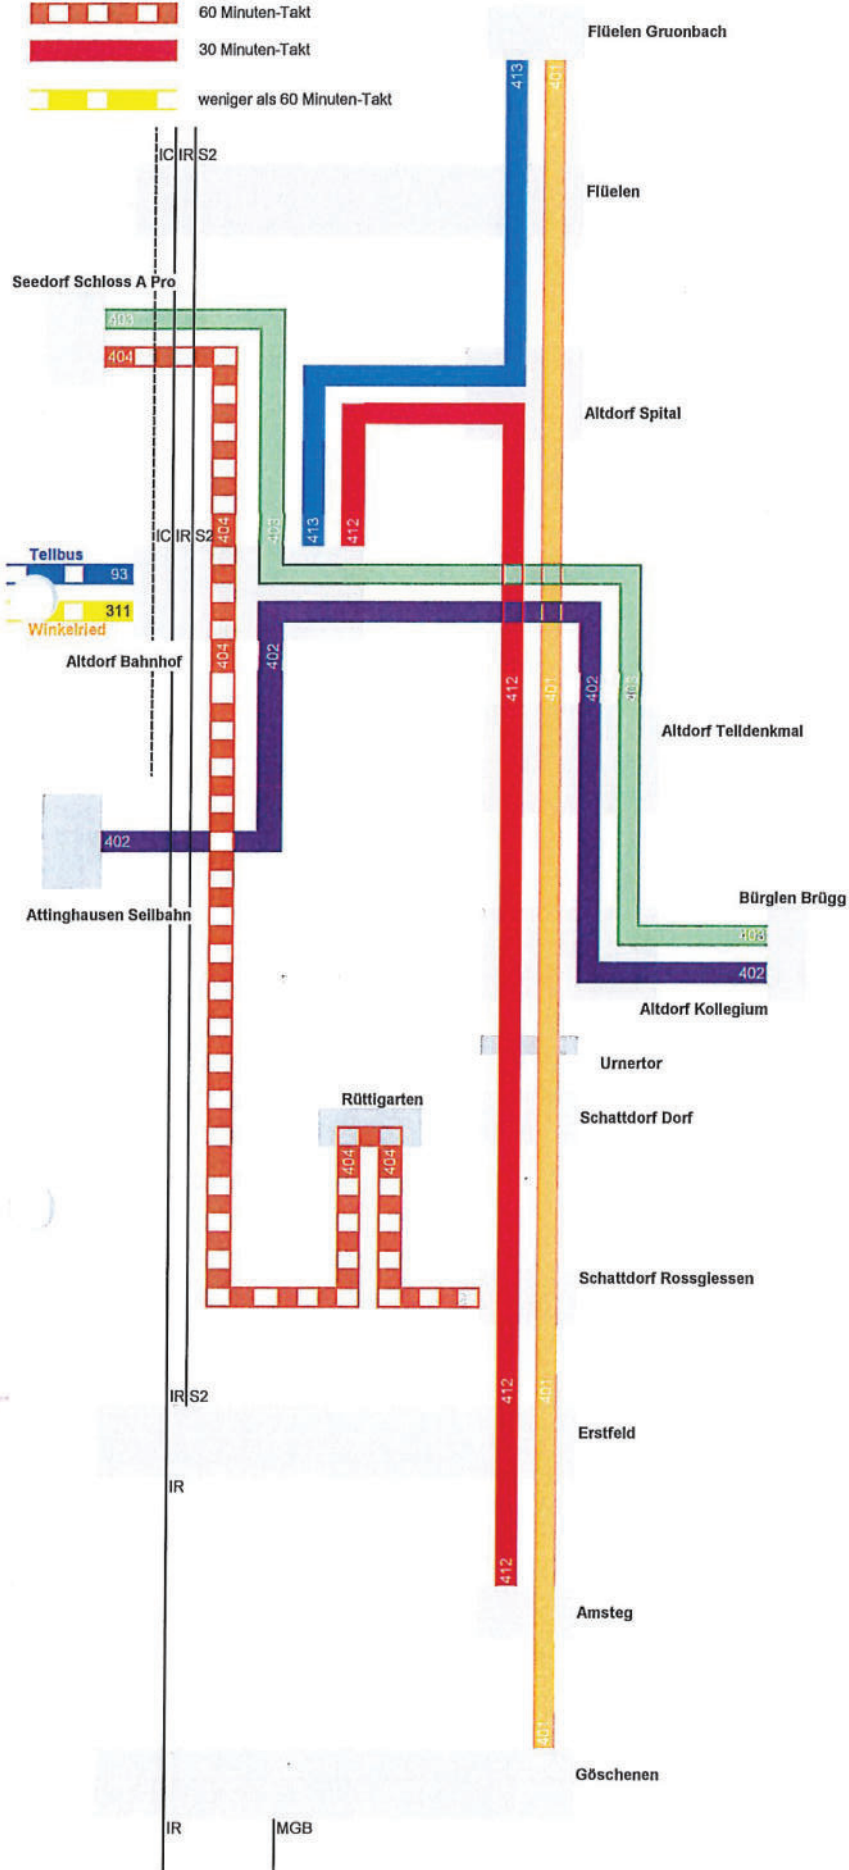

Netzplan Kanton Uri 2022

-  60 Minuten-Takt
-  30 Minuten-Takt
-  weniger als 60 Minuten-Takt

401

Göschenen - Amsteg - Altdorf - Flüelen - Gruonbach

Montag bis Freitag

Liniennummer	1001	1	3	5	7	7	1009	13	19	15	23	27	31	35	39	
Göschenen Bahnhof	ab			04.43			05.47	06.17	06.47	06.54		07.47		08.47		
Wassen Post	ab			04.50			05.54	06.24	06.54	07.01		07.54		08.54		
Gurtellen, Wiler	ab			04.57			06.01	06.31	07.01			08.01		09.01		
Intschi Seilbahn	ab			05.05			06.09	06.39	07.09			08.09		09.09		
Amsteg Post	ab			05.10	05.29	05.44	06.14	06.44	07.14			08.14	08.44	09.14	09.44	
Silenen Dägerlohn	ab			05.15	05.34	05.49	06.19	06.49	07.19			08.19	08.49	09.19	09.49	
Erstfeld Bahnhof	an			05.22	05.41	05.56	06.26	06.56	07.26			08.26	08.56	09.26	09.56	
Erstfeld Bahnhof	ab		05.12	05.23	05.42	05.57	06.27	06.57	07.27		07.57	08.27	08.57	09.27	09.57	
Schattdorf Rossglessen	ab	04.42	05.02	05.17	05.28	05.47	06.02	06.32	07.02	07.32		08.02	08.32	09.02	09.32	10.02
Schattdorf Rynächt	ab	04.43	05.03	05.18	05.29	05.48	06.03	06.33	07.03	07.33	07.19	08.03	08.33	09.03	09.33	10.03
Schattdorf Dorf	ab	04.46	05.06	05.21	05.32	05.51	06.06	06.36	07.06	07.36		08.06	08.36	09.06	09.36	10.06
Altdorf UR, Kollegium	ab	04.49	05.09	05.24	05.35	05.54	06.09	06.39	07.09	07.39	07.23	08.09	08.39	09.09	09.39	10.09
Altdorf Telldenkmal	an	04.53	05.13	05.28	05.39	05.58	06.13	06.43	07.13	07.43	07.26	08.13	08.43	09.13	09.43	10.13
Altdorf Telldenkmal	ab	04.54	05.14	05.29	05.40	05.59	06.14	06.44	07.14	07.44		08.14	08.44	09.14	09.44	10.14
Flüelen Eggberge Talstation	ab	04.57	05.17	05.32	05.43	06.02	06.17	06.47	07.17	07.47		08.17	08.47	09.17	09.47	10.17
Flüelen Hauptplatz	an	05.00	05.20	05.35	05.46	06.05	06.20	06.50	07.20	07.50		08.20	08.51	09.20	09.50	10.20
Flüelen Hauptplatz	ab		05.21	05.36	05.47	06.06	06.21	06.51	07.21	07.51		08.21	08.52	09.21	09.51	10.21
Flüelen Gruonbach	an		05.27	05.42	05.53	06.12	06.27	06.57	07.27	07.57		08.27	08.58	09.27	09.57	10.27